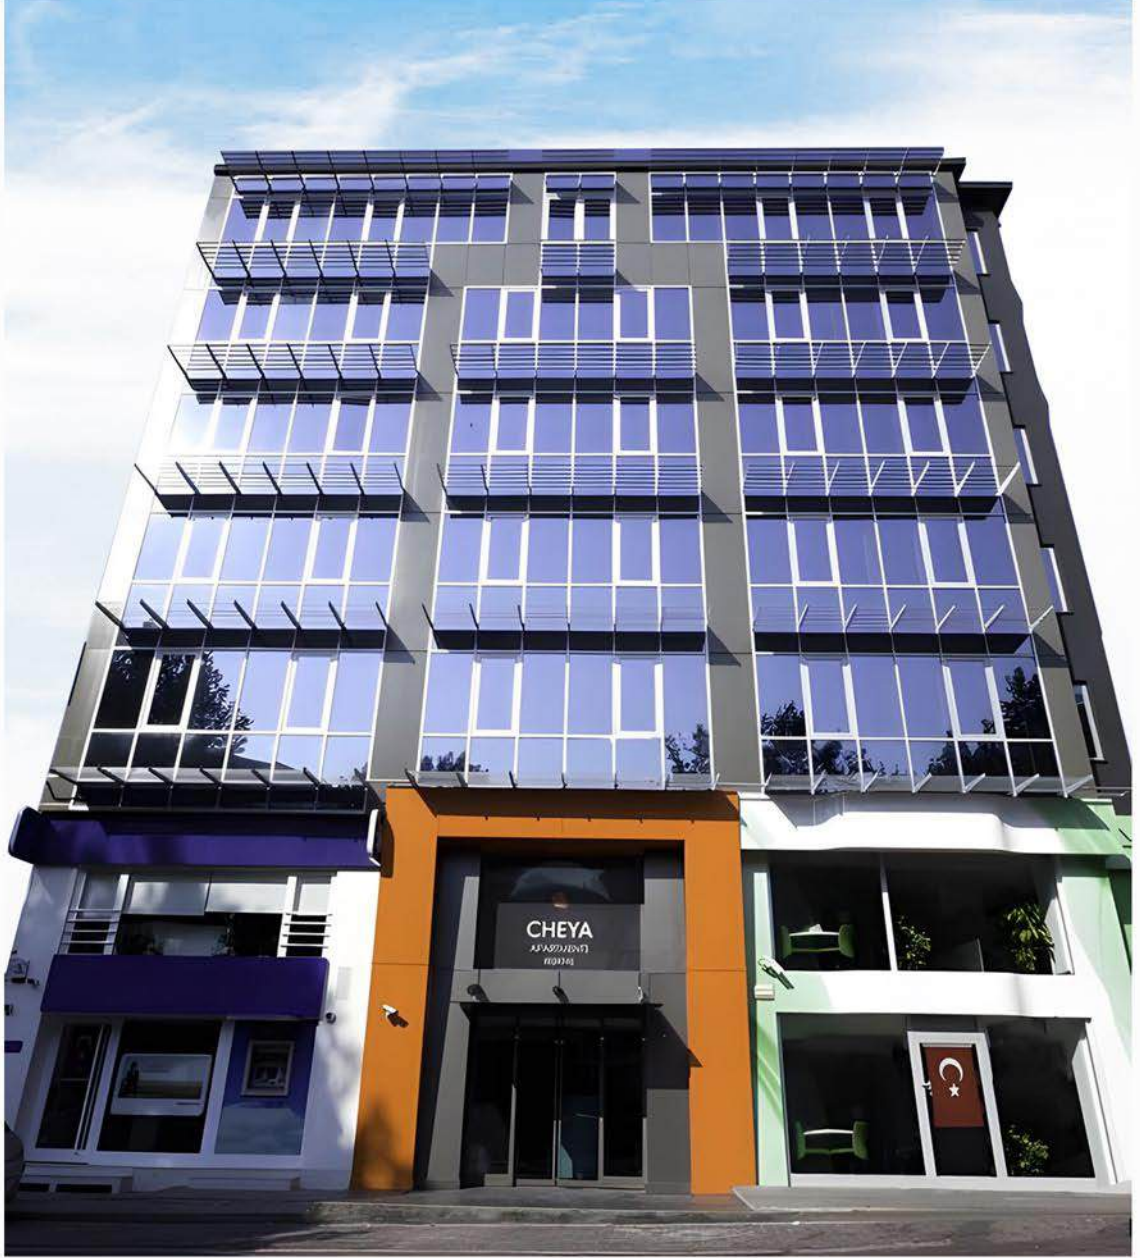

Beşiktaş / İSTANBUL

Uygulamalar
Services

- I Strüktürel Silikon Cephe Sistemi (Structural Silicone Facade System)
- I Kompozit Panel Kaplama (Composite Panel Cladding)
- I Alüminyum Kapı Ve Pencere Sistemi (Aluminium Door And Window System)
- I Alüminyum Güneş Kırıcı Sistemi (Aluminium Solar Shading System)
- I Fotosel Kapı Sistemi (Photocell Door System)