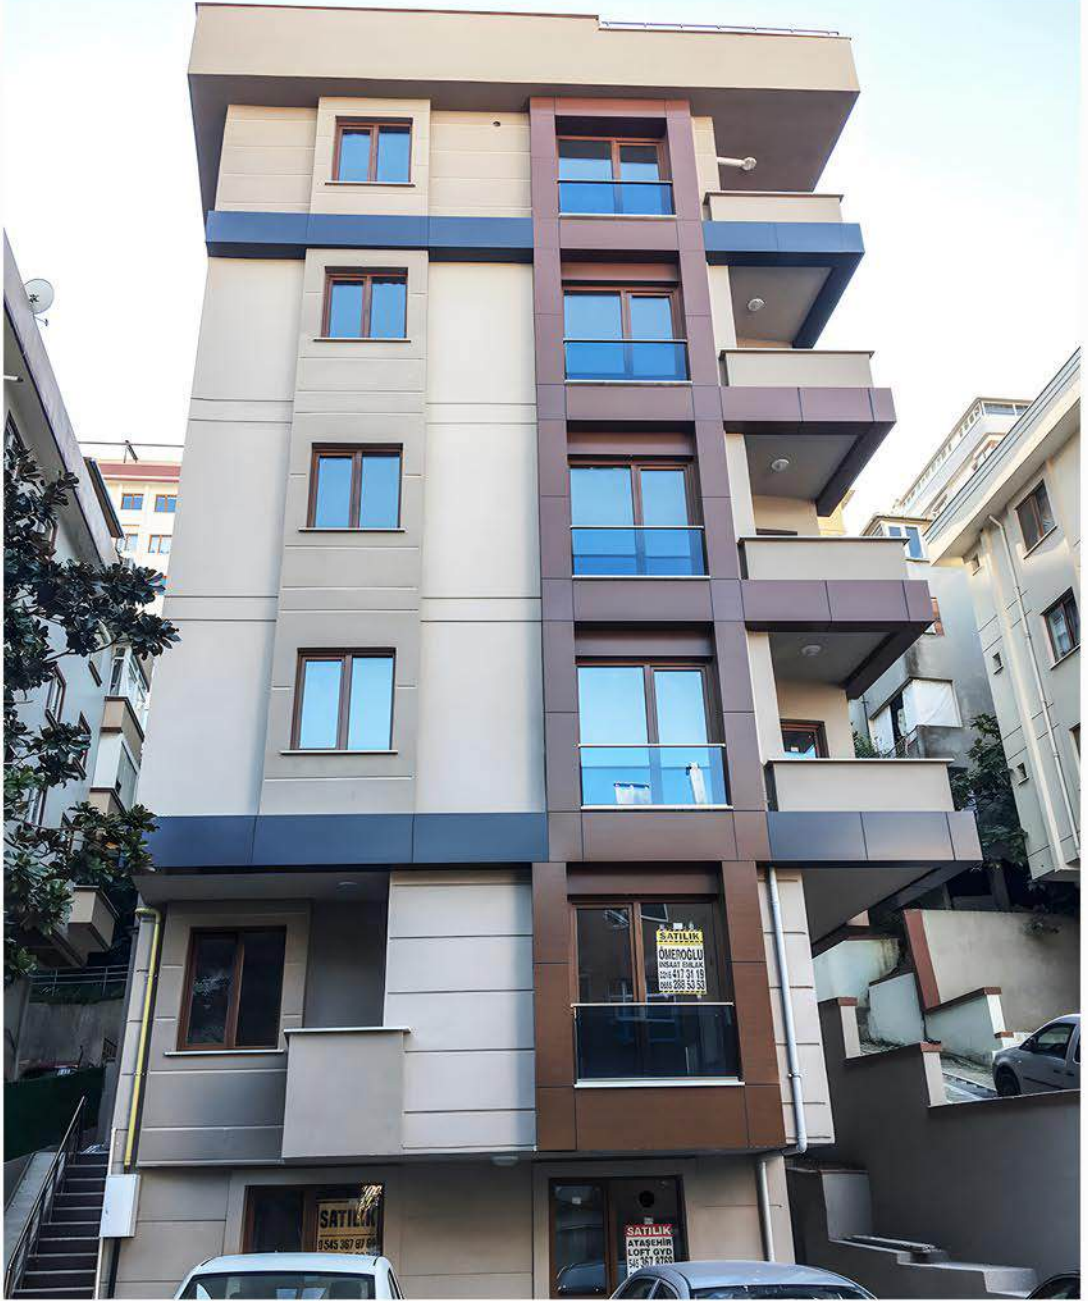

BRN YAPI
KONUT
(HOUSING)

Bostancı / İSTANBUL

Uygulamalar
Services

- I Kompozit Panel Kaplama (Composite Panel Cladding)
- I Alüminyum Kapı Ve Pencere Sistemi (Aluminium Door And Window System)