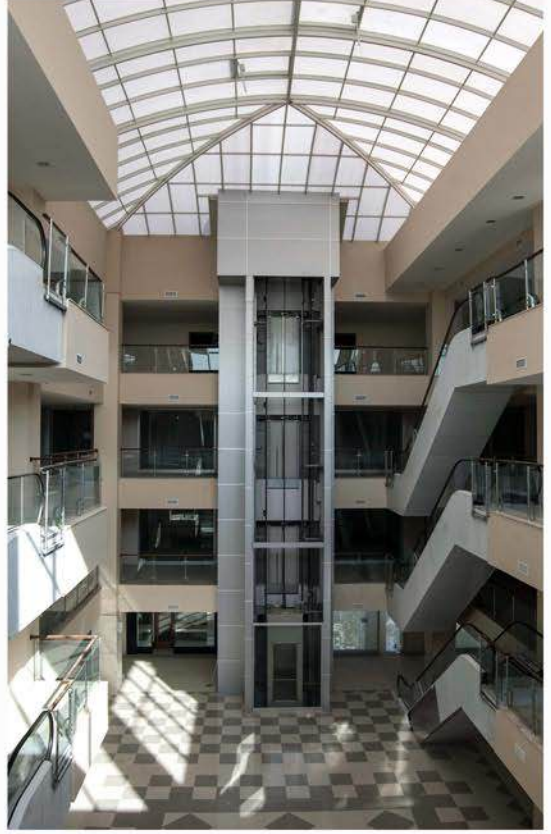

CORNER POINT

ALİŞVERİŞ MERKEZİ
(SHOPPING CENTER)

Ümraniye / İSTANBUL

Uygulamalar Services

- I Kompozit Panel Kaplama (Composite Panel Cladding)
- I Skylight Cephe Sistemi (Skylight Facade System)
- I Alüminyum Kapı Ve Pencere Sistemi (Aluminium Door And Window System)
- I Alüminyum Korkuluk Sistemi (Aluminium Railing System)